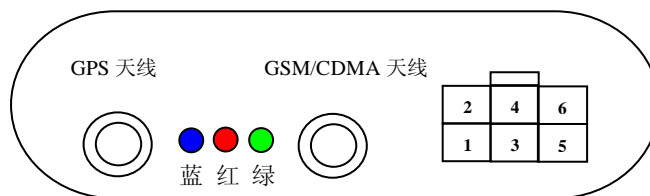

T80-1 / T80C 安装接线图

接口说明：

- 1、自定义线（绿）
- 2、断油线（橙）
- 3、ACC 线（黄）
- 4、紧急求救线（棕）
- 5、电源正极（红）
- 6、地线（黑）